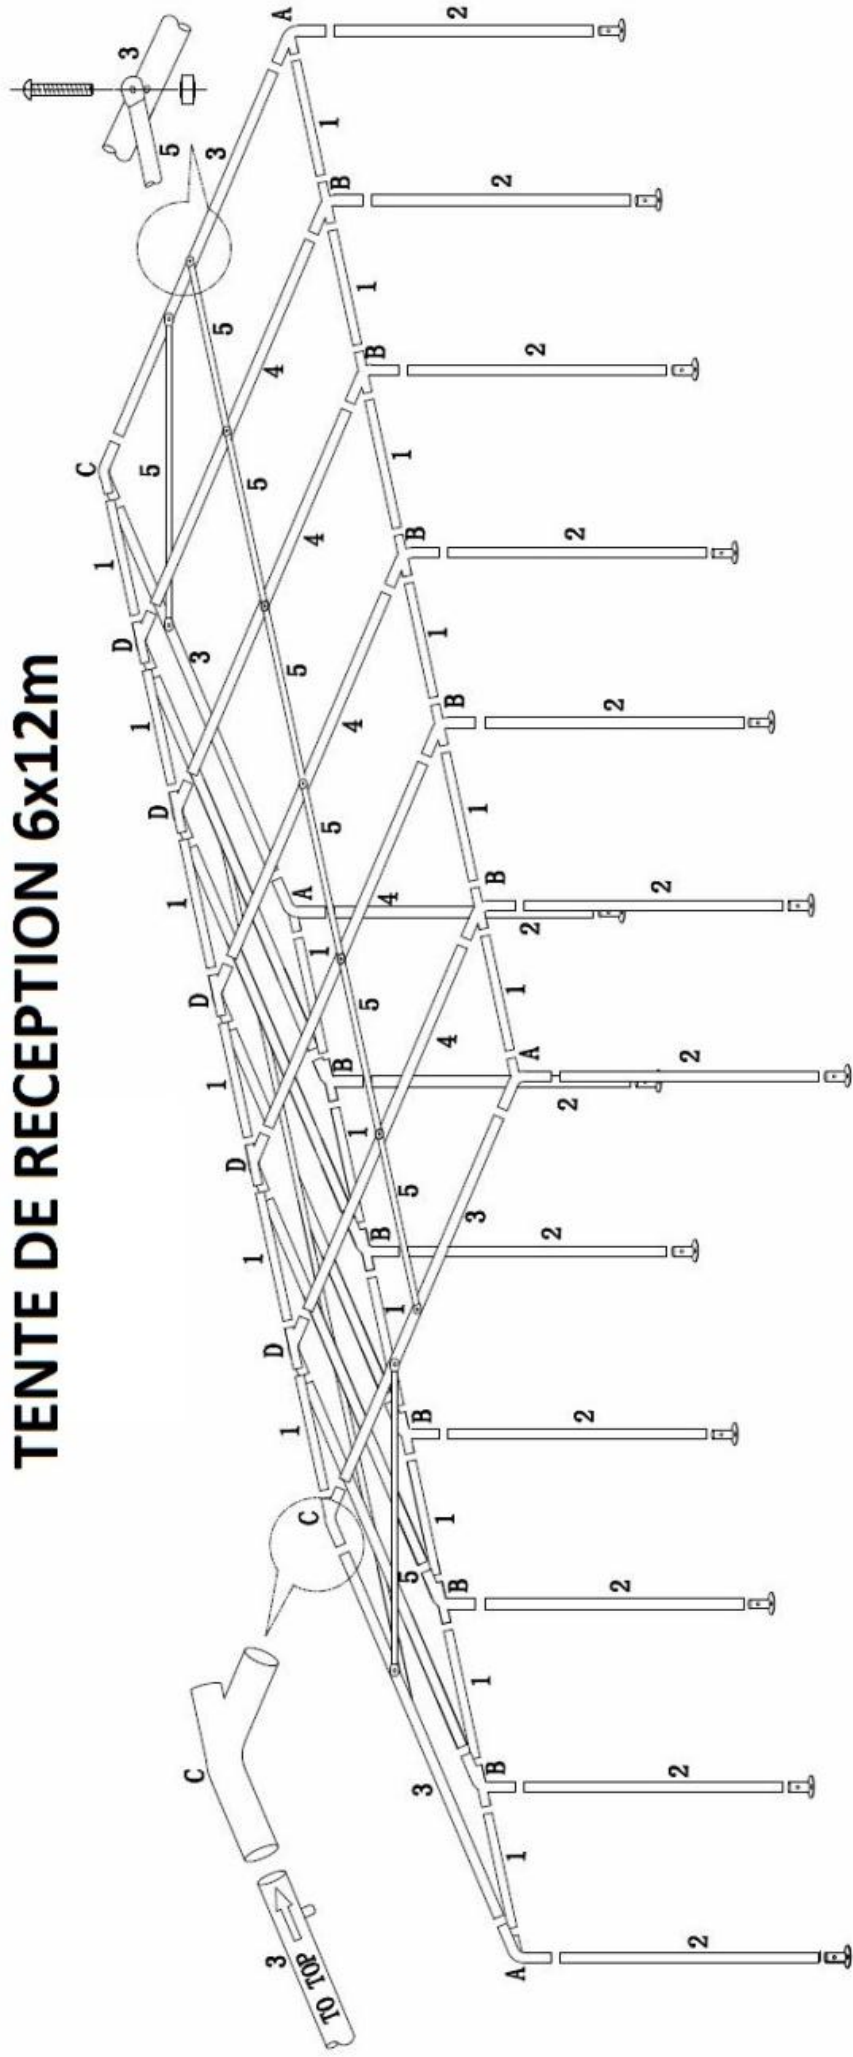

# TENTE DE RECEPTION 6x12m

1 18PCS		3 4PCS										
2 14PCS		4 10PCS										
5 14PCS												
A 4PCS		B 10PCS		C 2PCS		D 5PCS						
								M5x50	M6x45			
								18PCS	14PCS	28PCS	14PCS	52PCS

## **NOTICE A CONSERVER ET A LIRE ATTENTIVEMENT**

- RISQUES DE PINCEMENTS ET COUPURES LORS DE L'ASSEMBLAGE DU PRODUIT
- A MONTER A L'ABRI DES INTEMPERIES
- POSITIONNER DE MANIERE STABLE SUR UN SOL PLAT
- LAVER A L'EAU ET AU SAVON
- NE PAS RESTER SOUS LA TENDE DE JARDIN EN CAS D'ORAGE
- TENIR ELOIGNE DES FLAMMES
- NE JAMAIS PLACER D APPAREIL DE CUISSON OU D'ECLAIRAGE A PROXIMITE DE LA TOILE
- NE JAMAIS ACCROCHER DE PRODUITS SUR L'ARMATURE.
- TOUJOURS RANGER DANS UN ENDROIT SEC. BIEN S'ASSURER QUE LA TOILE N'EST PAS AU HUMIDE AVANT DE LA PLIER.

### **IMPORTANT**

- CETTE TONNELLE N'EST PAS ETUDIEE POUR RESISTER A DE VIOLENTS ORAGES, DE FORTES PLUIES OU DE FORTS COUPS DE VENT
- IL EST FORTEMENT CONSEILLE DE LA FIXER SOLIDEMENT AU SOL DANS UN ENDROIT A L'ABRI DES INTEMPERIES
- RETIRER IMPERATIVEMENT LA TOILE EN CAS DE BOURRASQUES, DE VENTS VIOLENTS OU DE FORTES PLUIES.
- NE JAMAIS LAISSER L'EAU OU DES FEUILLES S'AMASSER SUR LE TOIT. RISQUE IMPORTANT DE PLIER L'ARMATURE.