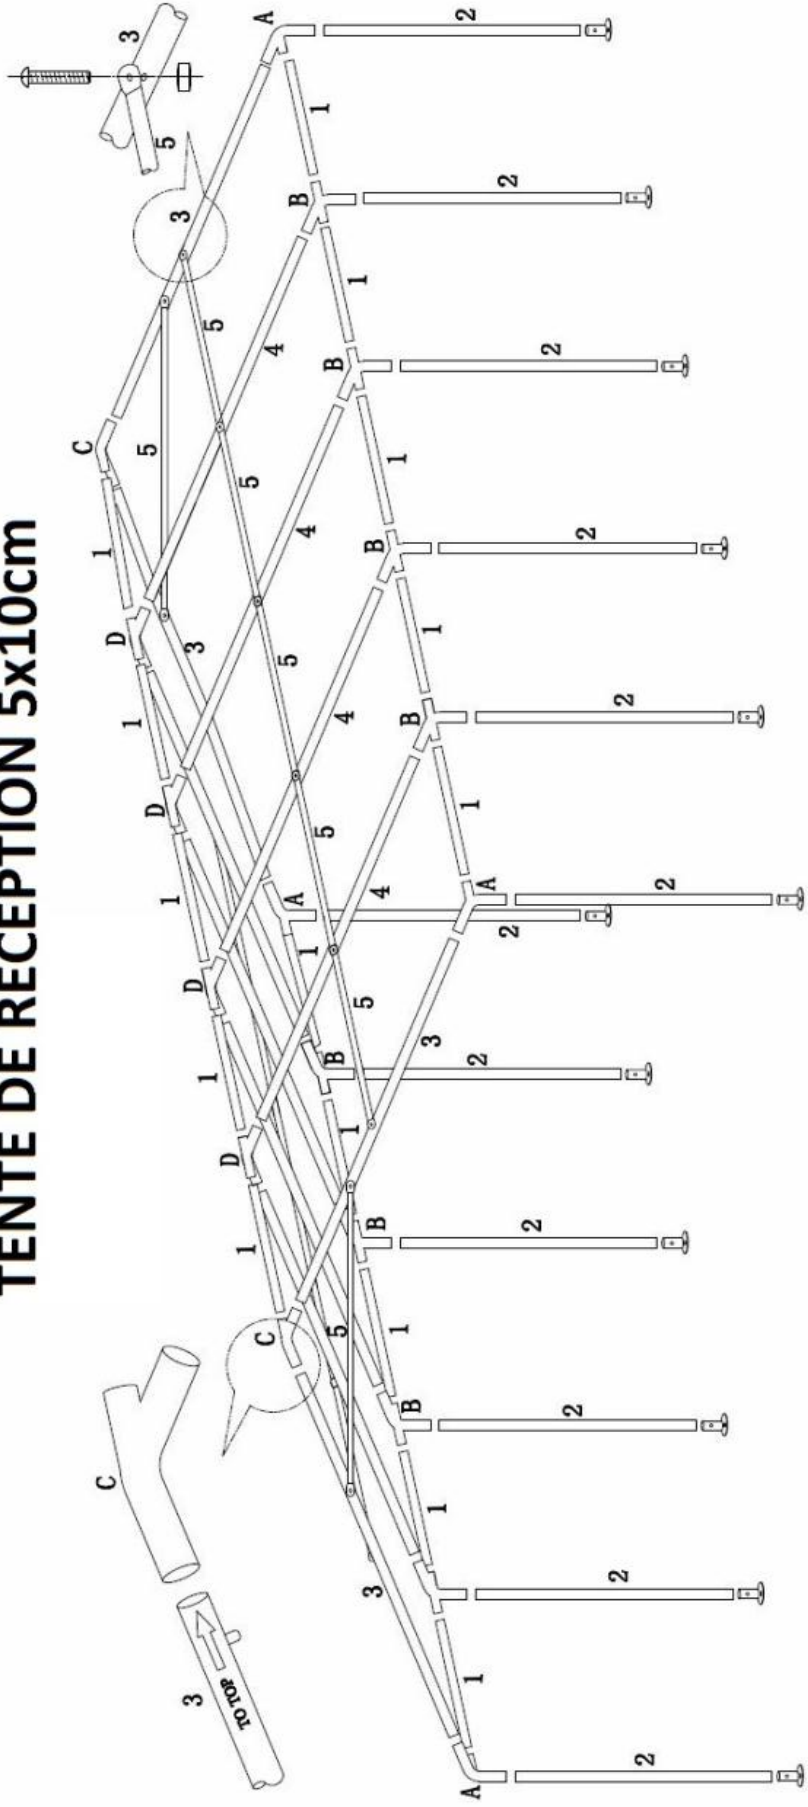

TENTE DE RECEPTION 5x10cm

1 15PCS		3 4PCS									A 4PCS	C 2PCS	D 4PCS	12PCS	16PCS	12PCS	24PCS	12PCS	46PCS
2 12PCS		4 8PCS									B 8PCS	C 2PCS	D 4PCS	12PCS	16PCS	12PCS	24PCS	12PCS	46PCS
5 12PCS											B 8PCS	C 2PCS	D 4PCS	12PCS	16PCS	12PCS	24PCS	12PCS	46PCS

NOTICE A CONSERVER ET A LIRE ATTENTIVEMENT

- RISQUES DE PINCEMENTS ET COUPURES LORS DE L'ASSEMBLAGE DU PRODUIT
- A MONTER A L'ABRI DES INTEMPERIES
- POSITIONNER DE MANIERE STABLE SUR UN SOL PLAT
- LAVER A L'EAU ET AU SAVON
- NE PAS RESTER SOUS LA TENDE DE JARDIN EN CAS D'ORAGE
- TENIR ELOIGNE DES FLAMMES
- NE JAMAIS PLACER D APPAREIL DE CUISSON OU D'ECLAIRAGE A PROXIMITE DE LA TOILE
- NE JAMAIS ACCROCHER DE PRODUITS SUR L'ARMATURE.
- TOUJOURS RANGER DANS UN ENDROIT SEC. BIEN S'ASSURER QUE LA TOILE N'EST PAS AU HUMIDE AVANT DE LA PLIER.

IMPORTANT

- CETTE TONNELLE N'EST PAS ETUDIEE POUR RESISTER A DE VIOLENTS ORAGES, DE FORTES PLUIES OU DE FORTS COUPS DE VENT
- IL EST FORTEMENT CONSEILLE DE LA FIXER SOLIDEMENT AU SOL DANS UN ENDROIT A L'ABRI DES INTEMPERIES
- RETIRER IMPERATIVEMENT LA TOILE EN CAS DE BOURRASQUES, DE VENTS VIOLENTS OU DE FORTES PLUIES.
- NE JAMAIS LAISSER L'EAU OU DES FEUILLES S'AMASSER SUR LE TOIT. RISQUE IMPORTANT DE PLIER L'ARMATURE.