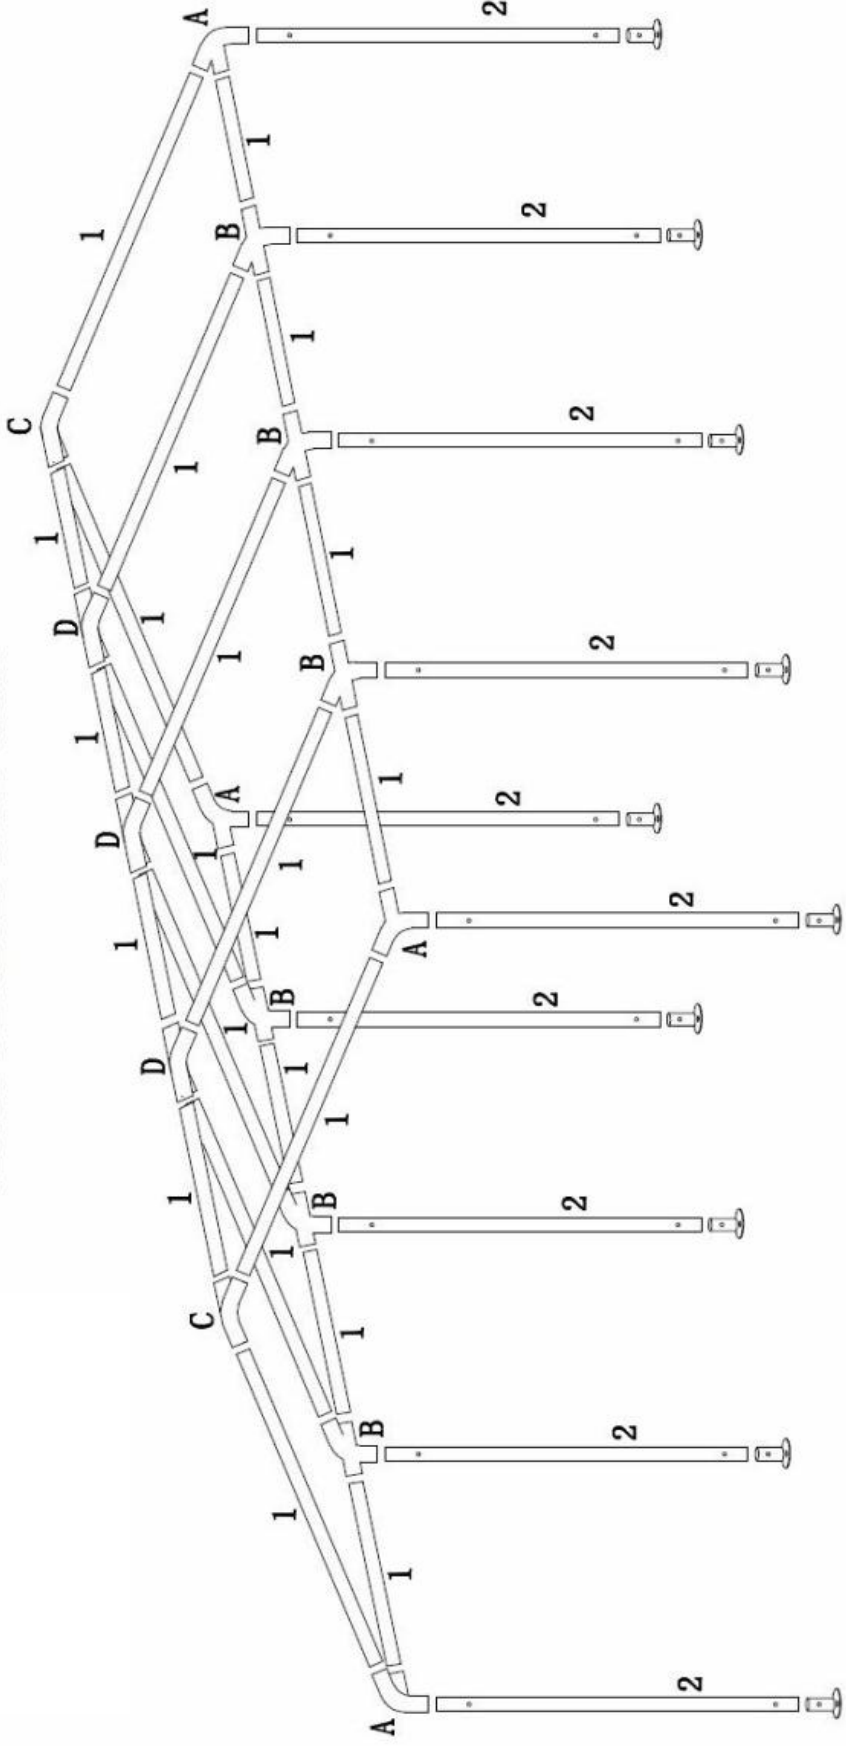

TENTE DE RECEPTION 4x8m

1 22PCS  A 4PCS  B 6PCS  C 2PCS  D 3PCS	 2 10PCS	 M5x45 10PCS	 20PCS	 10PCS	 36PCS
---	--	--	--	--	--

NOTICE A CONSERVER ET A LIRE ATTENTIVEMENT

- RISQUES DE PINCEMENTS ET COUPURES LORS DE L'ASSEMBLAGE DU PRODUIT
- A MONTER A L'ABRI DES INTEMPERIES
- POSITIONNER DE MANIERE STABLE SUR UN SOL PLAT
- LAVER A L'EAU ET AU SAVON
- NE PAS RESTER SOUS LA TENDE DE JARDIN EN CAS D'ORAGE
- TENIR ELOIGNE DES FLAMMES
- NE JAMAIS PLACER D APPAREIL DE CUISSON OU D'ECLAIRAGE A PROXIMITE DE LA TOILE
- NE JAMAIS ACCROCHER DE PRODUITS SUR L'ARMATURE.
- TOUJOURS RANGER DANS UN ENDROIT SEC. BIEN S'ASSURER QUE LA TOILE N'EST PAS AU HUMIDE AVANT DE LA PLIER.

IMPORTANT

- CETTE TONNELLE N'EST PAS ETUDIEE POUR RESISTER A DE VIOLENTS ORAGES, DE FORTES PLUIES OU DE FORTS COUPS DE VENT
- IL EST FORTEMENT CONSEILLE DE LA FIXER SOLIDEMENT AU SOL DANS UN ENDROIT A L'ABRI DES INTEMPERIES
- RETIRER IMPERATIVEMENT LA TOILE EN CAS DE BOURRASQUES, DE VENTS VIOLENTS OU DE FORTES PLUIES.
- NE JAMAIS LAISSER L'EAU OU DES FEUILLES S'AMASSER SUR LE TOIT. RISQUE IMPORTANT DE PLIER L'ARMATURE.