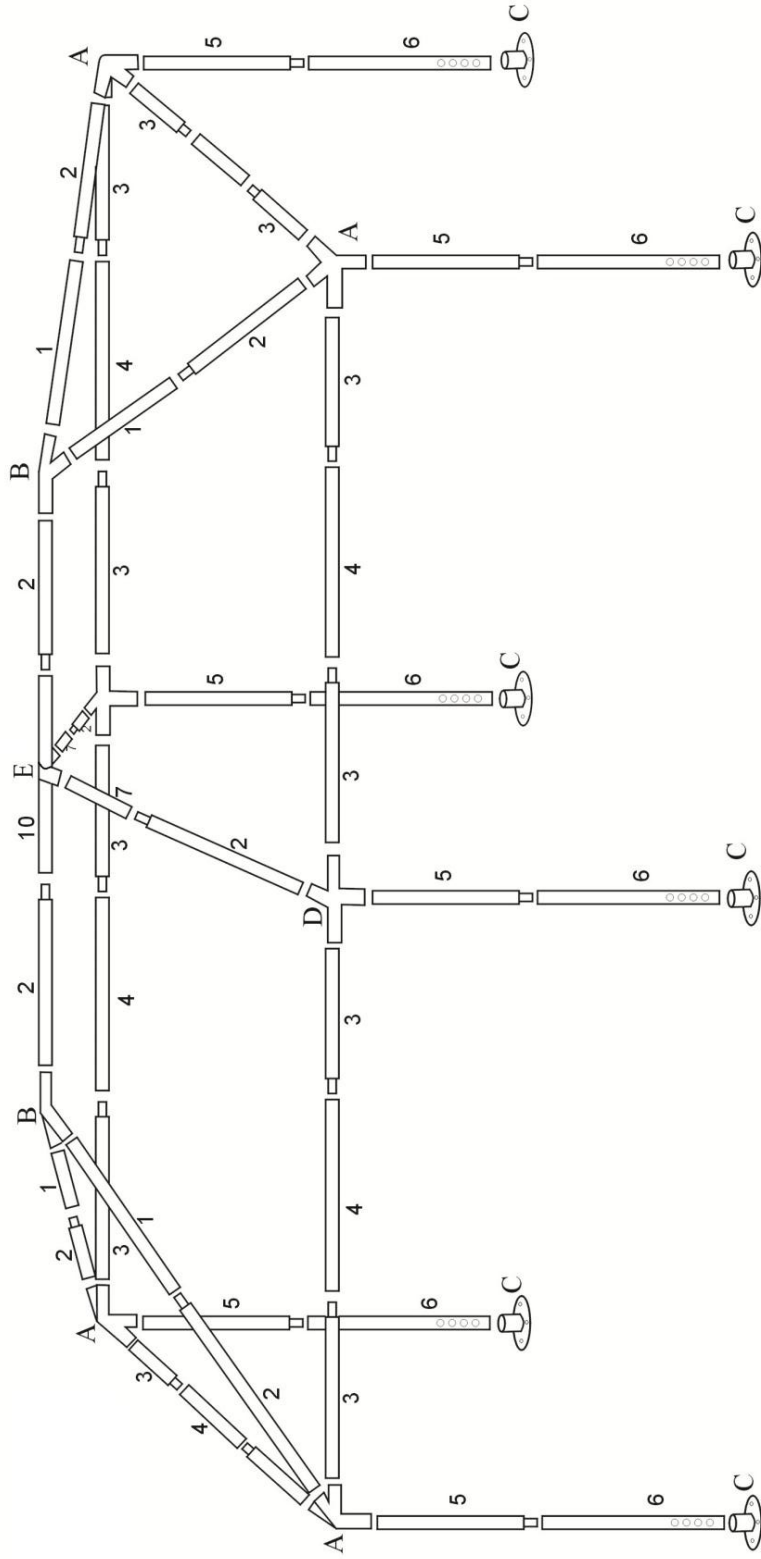

# TENTE DE RECEPTION 3x6m

#1		4PCS	#6		6PCS		4PCS		6PCS
#2		8PCS	#7		2PCS		2PCS		6PCS
#3		12PCS	#10		1PC		2PCS		6PCS
#4		6PCS			1PC		2PCS		12PCS
#5		6PCS							

REF : P10921

©WALIBUY 2013

## **NOTICE A CONSERVER ET A LIRE ATTENTIVEMENT**

- RISQUES DE PINCEMENTS ET COUPURES LORS DE L'ASSEMBLAGE DU PRODUIT
- A MONTER A L'ABRI DES INTEMPERIES
- POSITIONNER DE MANIERE STABLE SUR UN SOL PLAT
- LAVER A L'EAU ET AU SAVON
- NE PAS RESTER SOUS LA TENDE DE JARDIN EN CAS D'ORAGE
- TENIR ELOIGNE DES FLAMMES
- NE JAMAIS PLACER D APPAREIL DE CUISSON OU D'ECLAIRAGE A PROXIMITE DE LA TOILE
- NE JAMAIS ACCROCHER DE PRODUITS SUR L'ARMATURE.
- TOUJOURS RANGER DANS UN ENDROIT SEC. BIEN S'ASSURER QUE LA TOILE N'EST PAS AU HUMIDE AVANT DE LA PLIER.